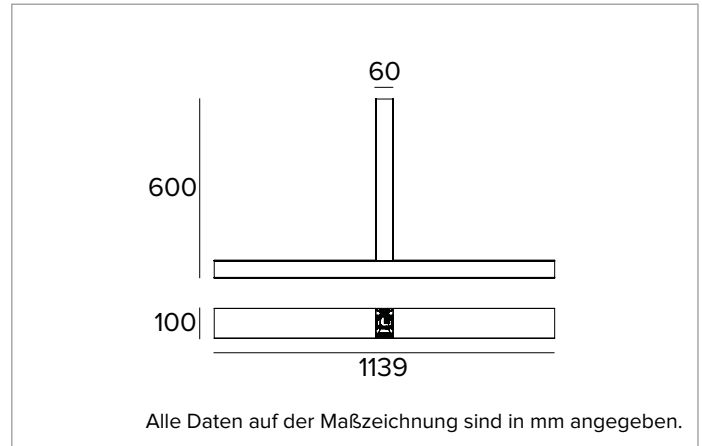

1T6864EL | LOGICO System - Decken/Pendelleuchte - Lichtbandmodul

Lineare LED-Leuchte für Deckenanbau- oder Pendelmontage

	4000K	H(m)	D(m)	Emax(lx)
	Ra80		72°	
	Fixture Power	27W	1	1.45
	Source Flux	4020lm	2	2.90
	Fixture Flux	2603lm	3	4.35
	Efficacy	96lm/W	4	5.80
TS1464	Imax=441cd/klm	Imax	1774cd	5
			7.26	71

Rg: 95,7

Ähnliche Farbtemperatur: 4000K

SDCM: 3

Lebensdauer (L80/B10): >50000h tq +25°C

BELEUCHUNGSTECHNISCHE MERKMALE

Mit direkter Lichtabstrahlung. Kontrollierte Entblendung UGR<19 und L65<3000 cd/m² (EN-12464) - Das optische System besteht aus einem Reflektor aus hochreflektierendem seidenmattem Aluminium und einer Abdeckung aus transparentem Polycarbonat, verbunden mit einer mikroprismatischen Platte und einem Diffusorfilter.

Abstrahlung: UGR NACH UNTEN

Optische Effizienz: 65%

Leuchten-Lichtstrom: 2603lm

Lichtausbeute: 96lm/W

Fotobiologische Sicherheit: Risikogruppe 1 (RG 1 = geringes Risiko)

MECHANISCHE MERKMALE

Gehäuse aus lackiertem extrudiertem Aluminium, erhältlich in drei verschiedenen Längen. Schnellbefestigungssystem der Leuchteinheit am Gehäuse durch Magnete, einschließlich Sicherungsseil.

Farbe und Oberfläche: Tiefschwarz

Abmessungen: AxBxH=1139x600x100mm

Gewicht: 6,7Kg

Version: T- VERBINDER

Schutzart: IP20

ELEKTRISCHE MERKMALE

Integriertes elektronisches ON-OFF. Einschließlich Zuleitungen für eine Durchgangsverdrahtung (max. 2,0kW bei Deckenanbau- und -einbau-; max. 0,6kW bei Pendelmontage). Batterie-Notstromversorgung erhältlich auf Anfrage. Leuchten gemäß EN 60598-2-22 für die Stromversorgung über ein zentrales Notstromsystem CPSS (Central Power Supply System); Bereiche mit hohem Risiko ausgeschlossen. Die voreingestellte Leistungsaufnahme und der voreingestellte Lichtstrom betragen 100% an AC und 100% an DC.